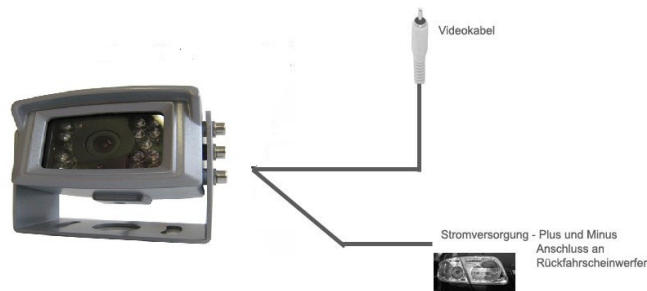

Bedienungsanleitung

YMPA Rückfahrkamera RFK-M120S

Sicherheit

Wichtig- Bitte Bedienungsanleitung vor Inbetriebnahme lesen.

Hiermit wird vor nicht isolierter gefährlicher Spannung innerhalb des Gerätegehäuses gewarnt.

Die Aufmerksamkeit gilt dem Straßenverkehr.

Technische Daten

- Spritzwassergeschützt
- Bild wird gespiegelt
- mit Infrarot Dioden für Nachtsicht
- Reichweite Infrarot ca. 10 Meter
- Blickwinkel 120°
- Anschlüsse 12 V +/- Videochinch
- Farb TV System mit einer Auflösung von 420 TV Linien
- Auflösung PAL 512(H)×582(V) Pixel
- Lichtempfindlichkeit nur 0,01 Lux (IR An)
- Stromaufnahme von ca. 300 mA
- Temperaturbereich -20° - 50°C
- Betriebsspannung 12 V DC

Zubehör

- Farb Rückfahrkamera
- 5 Meter Videokabel
- Anschlusskabel für Stromnetz 12V

Einbau/Anschlußplan

Video

Videoausgangsanschluß (zum Anschluß an einen Monitor mit Videocincheingang zur Nutzung als Rückfahrssystem mittels beiliegendem Videokabel)

Stromanschluß

Anschluß an die KFZ Elektrik mittels beiliegendem Stromkabel (Rückfahrleuchte- somit automatisches Einschalten beim Einlegen des Rückwärtsganges)

Umweltinformationen

Entsorgung Ihres Altgerätes: Ihr Produkt ist aus hochqualitativen Materialien und Bestandteilen hergestellt, die dem Recycling zugeführt und wiederverwertet werden können. Falls dieses Symbol eines durchgestrichenen Müllcontainers auf Rollen auf diesem Produkt angebracht ist, bedeutet dies, dass es von der Europäischen Richtlinie 2002/96/EG erfasst wird. Bitte informieren Sie sich über die örtlichen Sammelstellen für Elektroprodukte und elektronische Geräte. Bitte beachten Sie die lokalen Vorschriften und entsorgen Sie Ihre Altgeräte nicht mit dem normalen Haushaltsmüll.