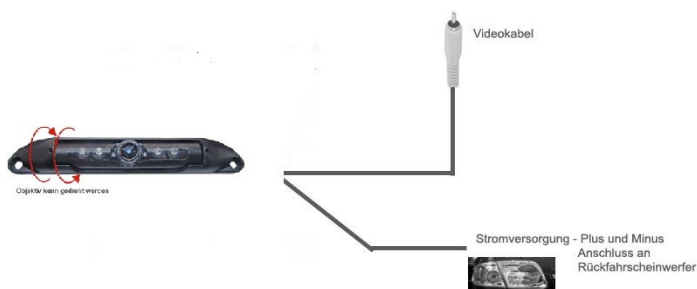

Warnung

Unser Produkt wurde nach besten Sicherheits- und Qualitätsstandards entworfen und hergestellt. Dennoch sollte die Bedienungsanleitung mit den Sicherheitshinweisen unbedingt vor dem Gebrauch gelesen werden.

Bitte achten Sie darauf, dass das Gerät niemals Regen oder sonstiger Feuchtigkeit ausgesetzt ist. Dies könnte zu einem Brand oder einem elektrischen Schlag führen.

Sorgen Sie für eine ausreichende Absicherung beim Anschluss an die 12 Volt Bordelektronik. Die vorgegebene Spannung sollte nicht überschritten werden, um Schäden am Gerät auszuschließen.

Wir empfehlen Ihnen für einen sachgerechten Einbau eine Fachwerkstatt aufzusuchen.

Die Bedienung dieses Gerätes / Systems sollte nur im Stand des Fahrzeugs geschehen.

Die STVO ist unbedingt einzuhalten.

Bild- und Tonwiedergabe darf unter keinen Umständen das Führen des Fahrzeugs beeinträchtigen bzw. behindern.

Die Aufmerksamkeit gilt dem Straßenverkehr.