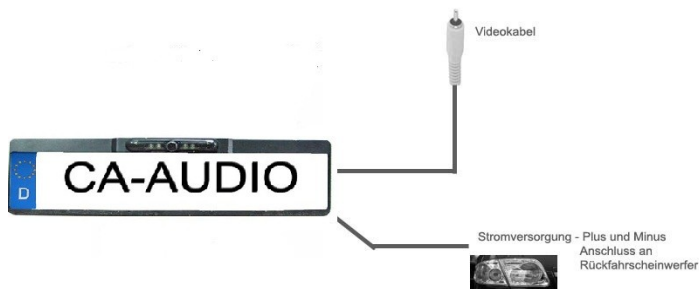

Warnung

Unser Produkt wurde nach besten Sicherheits- und Qualitätsstandards entworfen und hergestellt. Dennoch sollte die Bedienungsanleitung mit den Sicherheitshinweisen unbedingt vor dem Gebrauch gelesen werden.

Bitte achten Sie darauf, dass das Gerät niemals Regen oder sonstiger Feuchtigkeit ausgesetzt ist. Dies könnte zu einem Brand oder einem elektrischen Schlag führen.

Sorgen Sie für eine ausreichende Absicherung beim Anschluss an die 12 Volt Bordelektronik. Die vorgegebene Spannung sollte nicht überschritten werden, um Schäden am Gerät auszuschließen.

Wir empfehlen Ihnen für einen sachgerechten Einbau eine Fachwerkstatt aufzusuchen.

Die Bedienung dieses Gerätes / Systems sollte nur im Stand des Fahrzeugs geschehen.

Die STVO ist unbedingt einzuhalten.

Bild- und Tonwiedergabe darf unter keinen Umständen das Führen des Fahrzeugs beeinträchtigen bzw. behindern.

Die Aufmerksamkeit gilt dem Straßenverkehr.