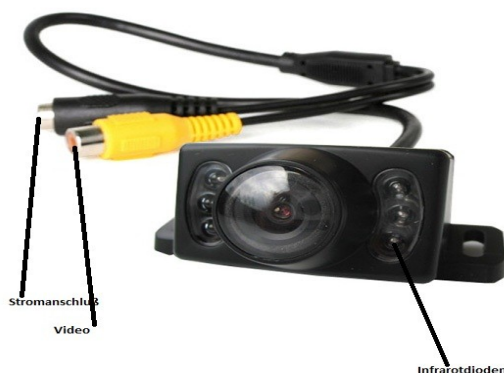

Bild- und Tonwiedergabe darf unter keinen Umständen das Führen des Fahrzeugs beeinträchtigen bzw. behindern.

Die Aufmerksamkeit gilt dem Straßenverkehr.

Einbau/Anschlußplan

Video	Videoausgangsanschluß (zum Anschluß an einen Monitor mit Videocincheingang zur Nutzung als Rückfahrssystem mittels beiliegendem Videokabel)
Stromanschluß	Anschluß an die KFZ Elektrik mittels beiliegendem Stromkabel (an Rückfahrleuchte- somit automatisches Einschalten beim Einlegen des Rückwärtsganges)
Infrarotdioden	Für Nachtsicht

Technische Daten

- Wasserdicht IP67-68
- Bild wird gespiegelt
- mit Infrarot Dioden für Nachtsicht
- Reichweite Infrarot ca. 10 Meter
- Blickwinkel 120°
- Anschlüsse 12 V +/- Videocinch
- Farb TV System mit einer Auflösung von 420 TV Linien
- Auflösung PAL 628(H)×582(V) Pixel
- Lichtempfindlichkeit nur 0,01 Lux (IR An)
- Stromaufnahme von ca. 200 mA
- Temperaturbereich -20° - 50°C
- Betriebsspannung 12 V DC

Zubehör

- Farb Rückfahrkamera
- 5 Meter Videokabel
- Anschlusskabel für KFZ Stromnetz 12V

Umweltinformationen

Entsorgung Ihres Altgerätes: Ihr Produkt ist aus hochqualitativen Materialien und Bestandteilen hergestellt, die dem Recycling zugeführt und wiederverwertet werden können. Falls dieses Symbol eines durchgestrichenen Müllcontainers auf Rollen auf diesem Produkt angebracht ist, bedeutet dies, dass es von der Europäischen Richtlinie 2002/96/EG erfasst wird. Bitte informieren Sie sich über die örtlichen Sammelstellen für Elektroprodukte und elektronische Geräte. Bitte beachten Sie die lokalen Vorschriften und entsorgen Sie Ihre Altgeräte nicht mit dem normalen Haushaltsmüll.